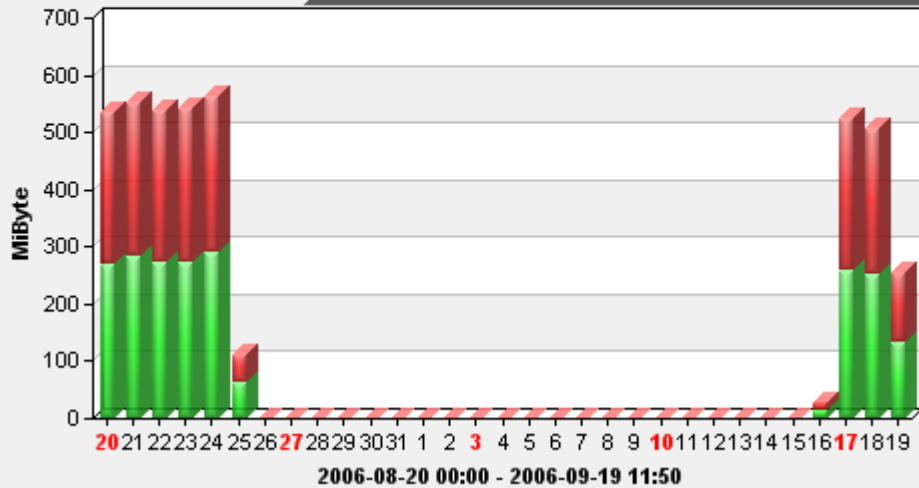

Traffic Statistics

	Total data	Top-Value	Avg. Value
■ In	2.1 GiByte	178.0 Kbps	6.7 Kbps
■ Out	2.0 GiByte	126.0 Kbps	6.5 Kbps
■ Tot	4.1 GiByte	211.0 Kbps	13.2 Kbps

In + Outbound
2006 Aug - Sep

Traffic Statistics

	Total data	Avg. Value
■ In	7.2 GiByte	24.0 Kbps
■ Out	5.3 GiByte	17.7 Kbps
■ Tot	12.6 GiByte	41.7 Kbps

In + Outbound